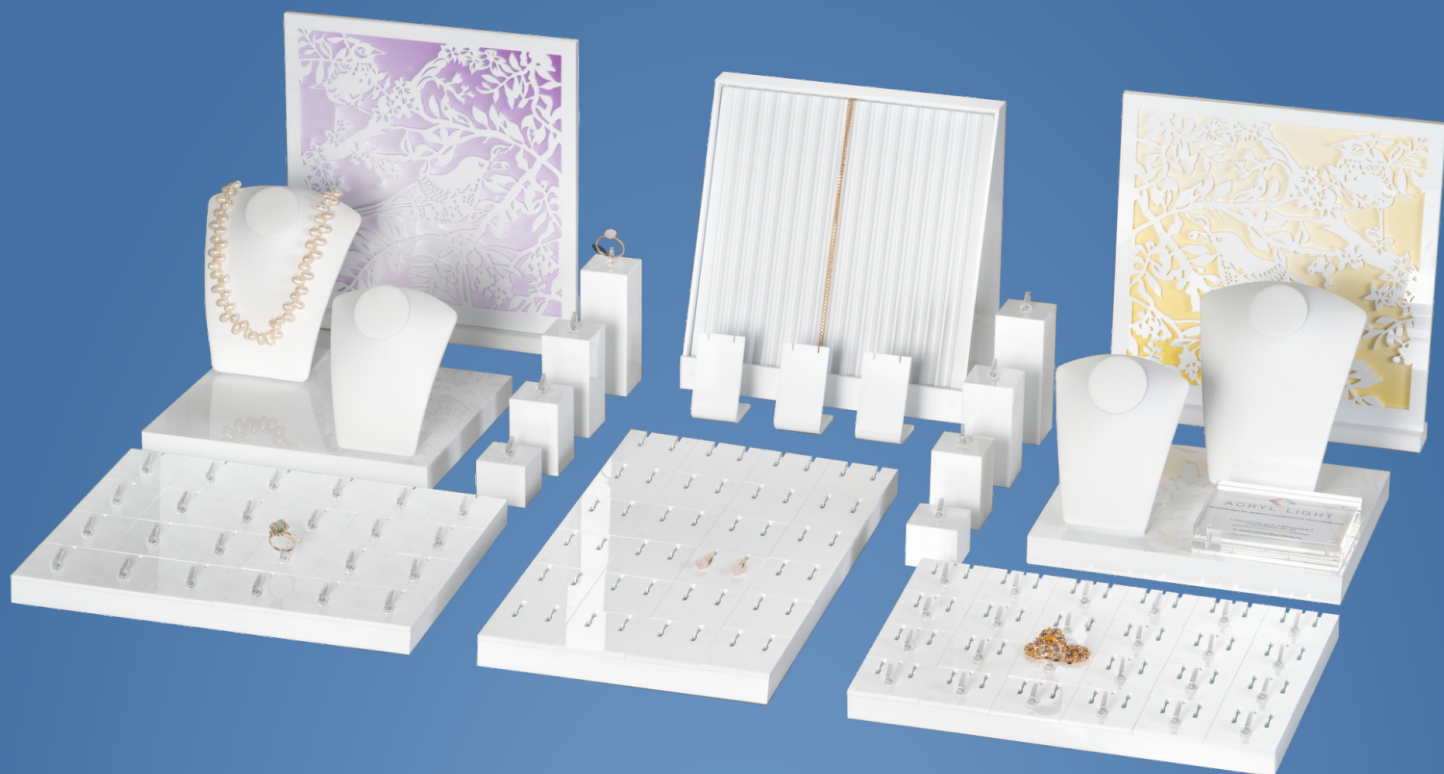

Артикул: 17025  
НАБОР №25

03001 Подставка под кулон 3шт.

02030 Подставка под кольцо 30мм 2шт.

14002 Подиум малый 2шт.

02055 Подставка под кольцо 55мм 2шт.

88000 Бюст объемный 2шт.

02075 Подставка под кольцо 75мм 2шт.

88001 Бюст объемный 2шт.

02095 Подставка под кольцо 95мм 2шт.

05100 Вставка под кольцо акрил на магнитах 24шт.

03024 Планшет наборный 4x6(24) на магнитах горизонтальный 2шт.

05101 Вставка под серьги акрил на магнитах 24шт.

03025 Планшет наборный 4x6(24) на магнитах вертикальный 1шт.

05102 Вставка под гарнитур акрил на магнитах 24шт.

20051 Декоративная панель "Птицы" цвет желтый 1шт.