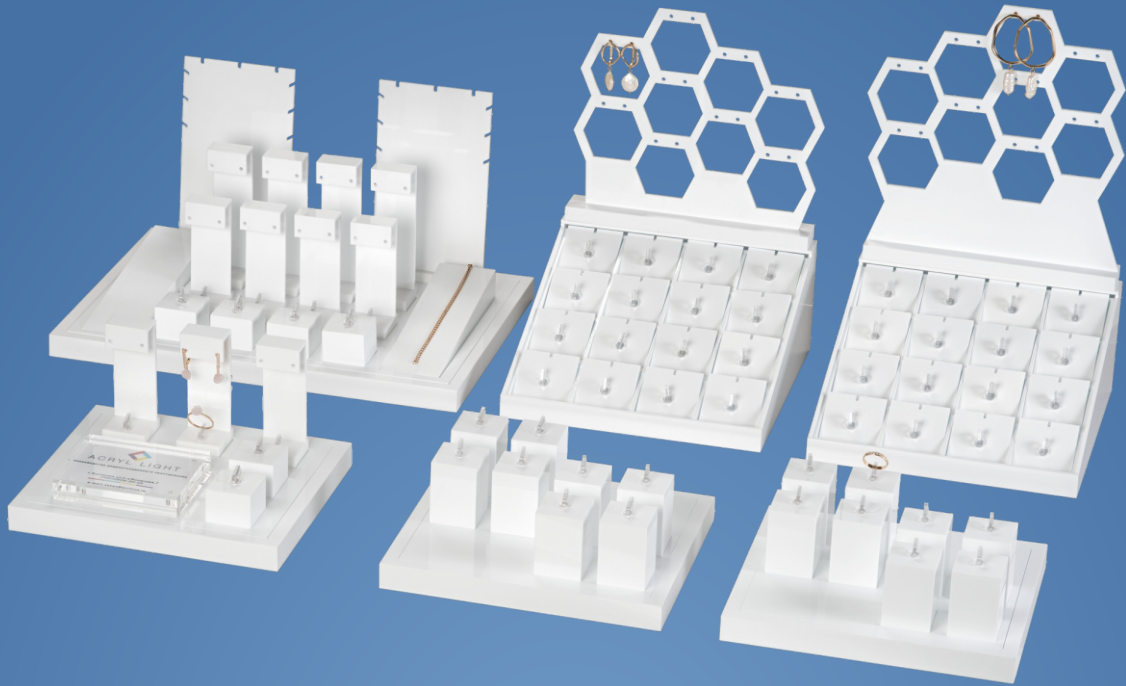

Артикул: 17005

НАБОР №5

12050 Планшет наклонный высокий с планкой для печати 4x4 (16) 2шт.

20038 Подставка "Соты" для серег малая 9 ячеек 2шт.

02030 Подставка под кольцо 30мм 6шт.

02055 Подставка под кольцо 55мм 16шт.

06004 Трафарет 4 на подиум центральной выкладки 1шт.

07004 Трафарет 4 на малый подиум 1шт.

07005 Трафарет 5 на малый подиум 2шт.

12066 Подставка наклонная под браслет закрытая 2шт.

09001 Подставка под комплект Г-обр 100мм шт.

09008 Подставка под серьги Г-обр 125мм 4шт.

03006 Подставка под кольцо 170 мм 2шт.

14006 Подиум малый со съемной панелью 3шт.

14005 Подиум центральной выкладки со съемной панелью 1шт.

50001 Вставка под кольцо акрил 32шт.

20014 Холдер прозрачный 80x100x10мм 1шт.