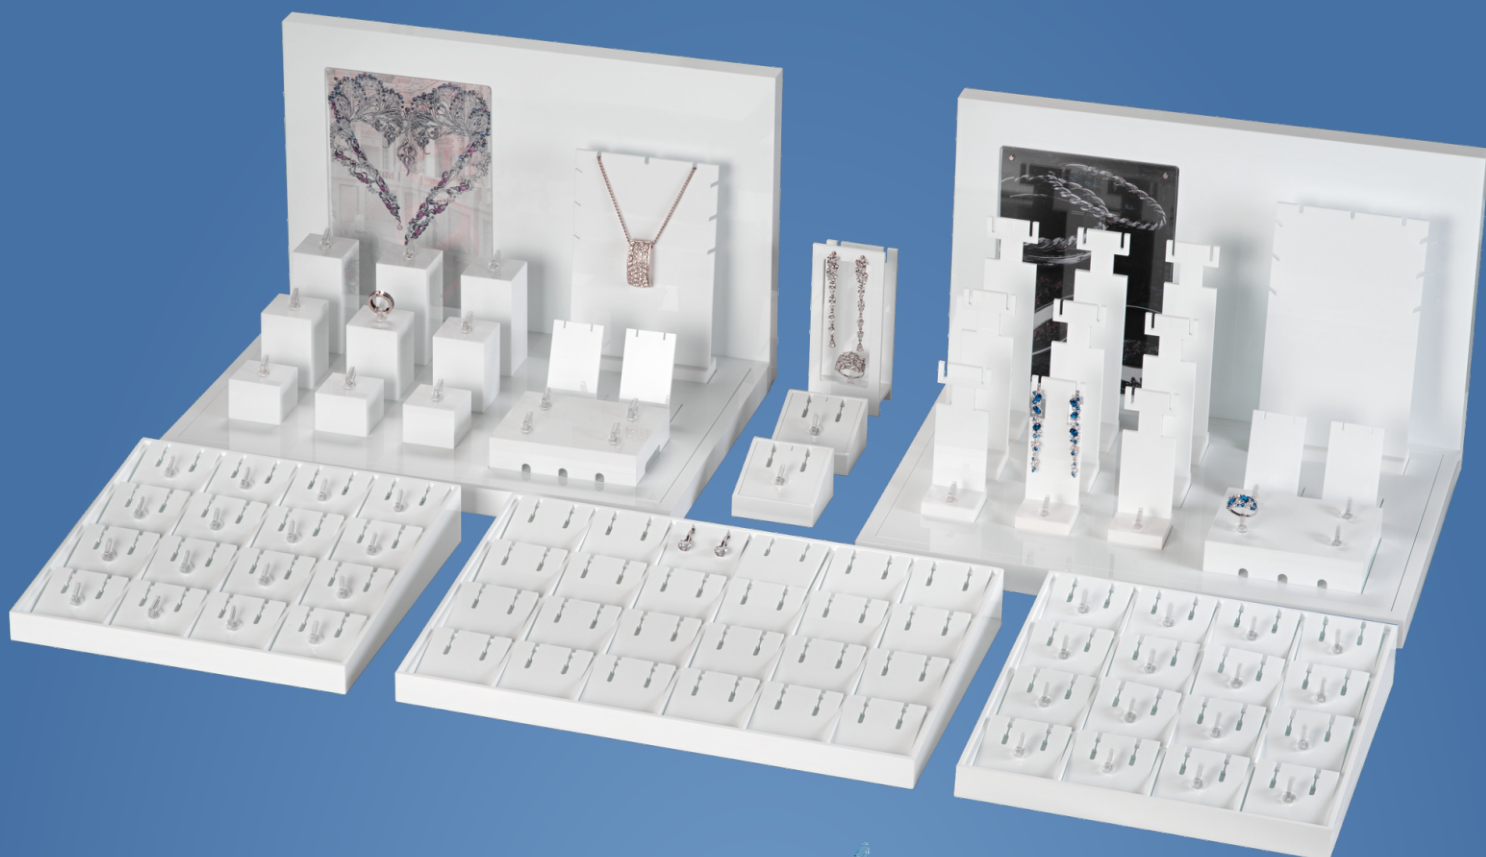

Артикул: 17003

НАБОР №3

03001 Подставка под кулон 4шт.

02075 Подставка под кольцо 75мм 3шт

12040 Подставка под гарнитур рамка 120мм 1шт.

06001 Трафарет 1 на подиум центральной выкладки 2шт.

13023 Задняя панель 23см 2шт.

09004 Подставка под комплект прямая 100мм 3шт.

16007 Подставка под гарнитур со съемным акриловым ложементом 2шт.

09005 Подставка под комплект прямая 125мм 3шт.

14008 Подставка под браслет с прорезями универсальная 2шт.

09012 Подставка под серьги прямая 150мм 3шт.

02030 Подставка под кольцо 30мм 3шт.

03005 Подставка под кольцо 150 мм 1шт.

02055 Подставка под кольцо 55мм 3шт.

03006 Подставка под кольцо 170 мм 1шт.

14005 Подиум центральной выкладки со съемной панелью 2шт.

50002 Вставка для серег акрил 24шт.

20001 Планшет наклонный низкий 4x6 (24) 1шт.

50004 Вставка для гарнитура акрил 32шт.

20002 Планшет наклонный низкий 4x4 (16) 2шт.