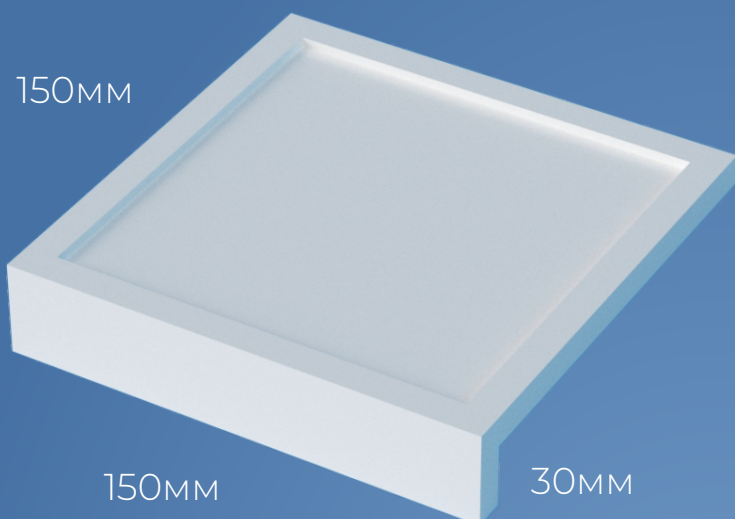

Артикул: 14007

ПРИСТАВНОЙ ПОДИУМ СО СЪЕМНОЙ ПАНЕЛЬЮ

Подиум для эффектной презентации любых ювелирных изделий в торговых точках. Может быть использован в дополнении с подиумами арт. 14005 и арт. 14006. Выполнен из 3мм акрила. Предназначен для быстрой и фиксированной выкладки товара.

Пример
ПОДСТАВОК
подходящих
для трафаретной
выкладки