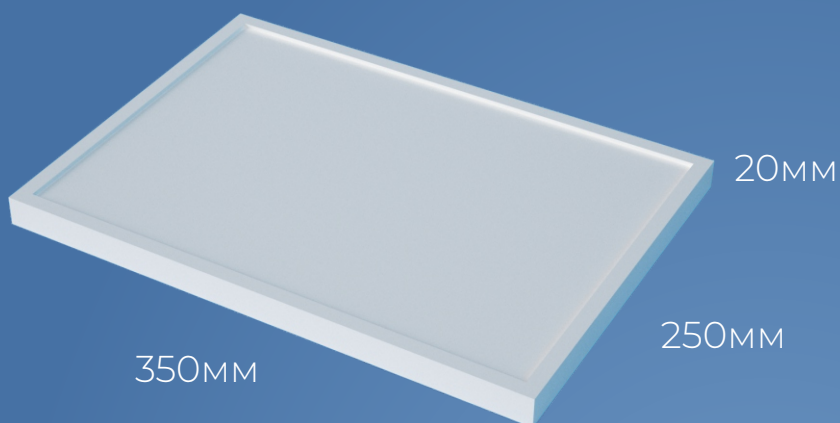

Артикул: 14005

ПОДИУМ ЦЕНТРАЛЬНОЙ ВЫКЛАДКИ СО СЪЕМНОЙ ПАНЕЛЬЮ

Подиум для эффектной презентации любых ювелирных изделий в торговых точках.

Используется как самостоятельный подиум для поднятия высоты в витрине, или как основа для трафарета.

Выполнен из 3мм акрила.

Предназначен для удобной и быстрой выкладки товара.

Пример
ПОДСТАВОК
подходящих
для трафаретной
выкладки

ТРАФАРЕТ
для подиума центральной
выкладки