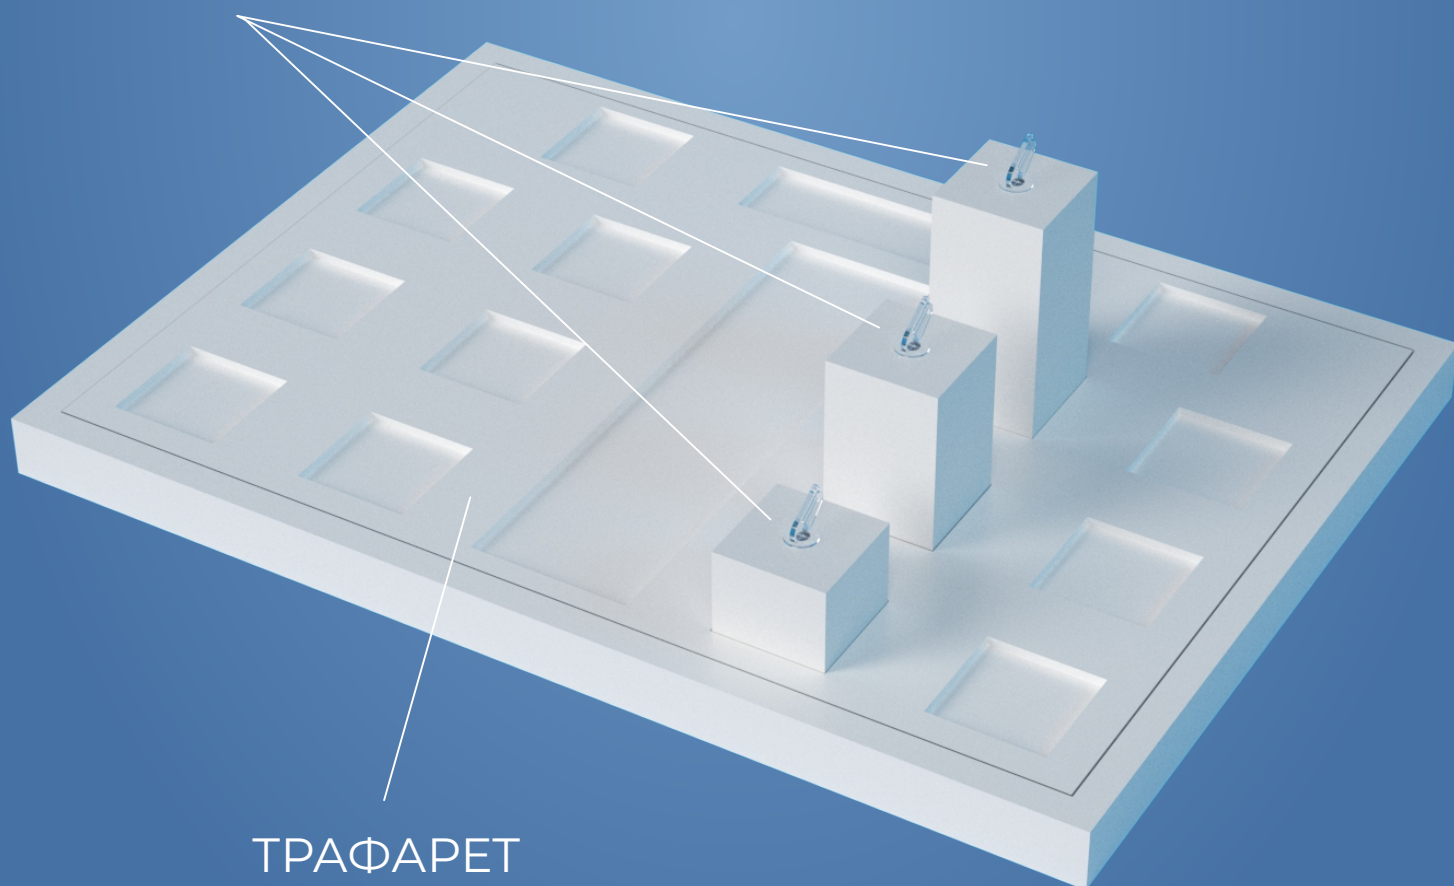

Артикул: 14005

ПОДИУМ ЦЕНТРАЛЬНОЙ ВЫКЛАДКИ СО СЪЕМНОЙ ПАНЕЛЬЮ

Подиум для эффектной презентации любых ювелирных изделий в торговых точках.

Используется как самостоятельный подиум для поднятия высоты в витрине, или как основа для трафарета.

Выполнен из 3мм акрила.

Предназначен для удобной и быстрой выкладки товара.

Пример
ПОДСТАВОК
подходящих
для трафаретной
выкладки

ТРАФАРЕТ
для подиума центральной
выкладки