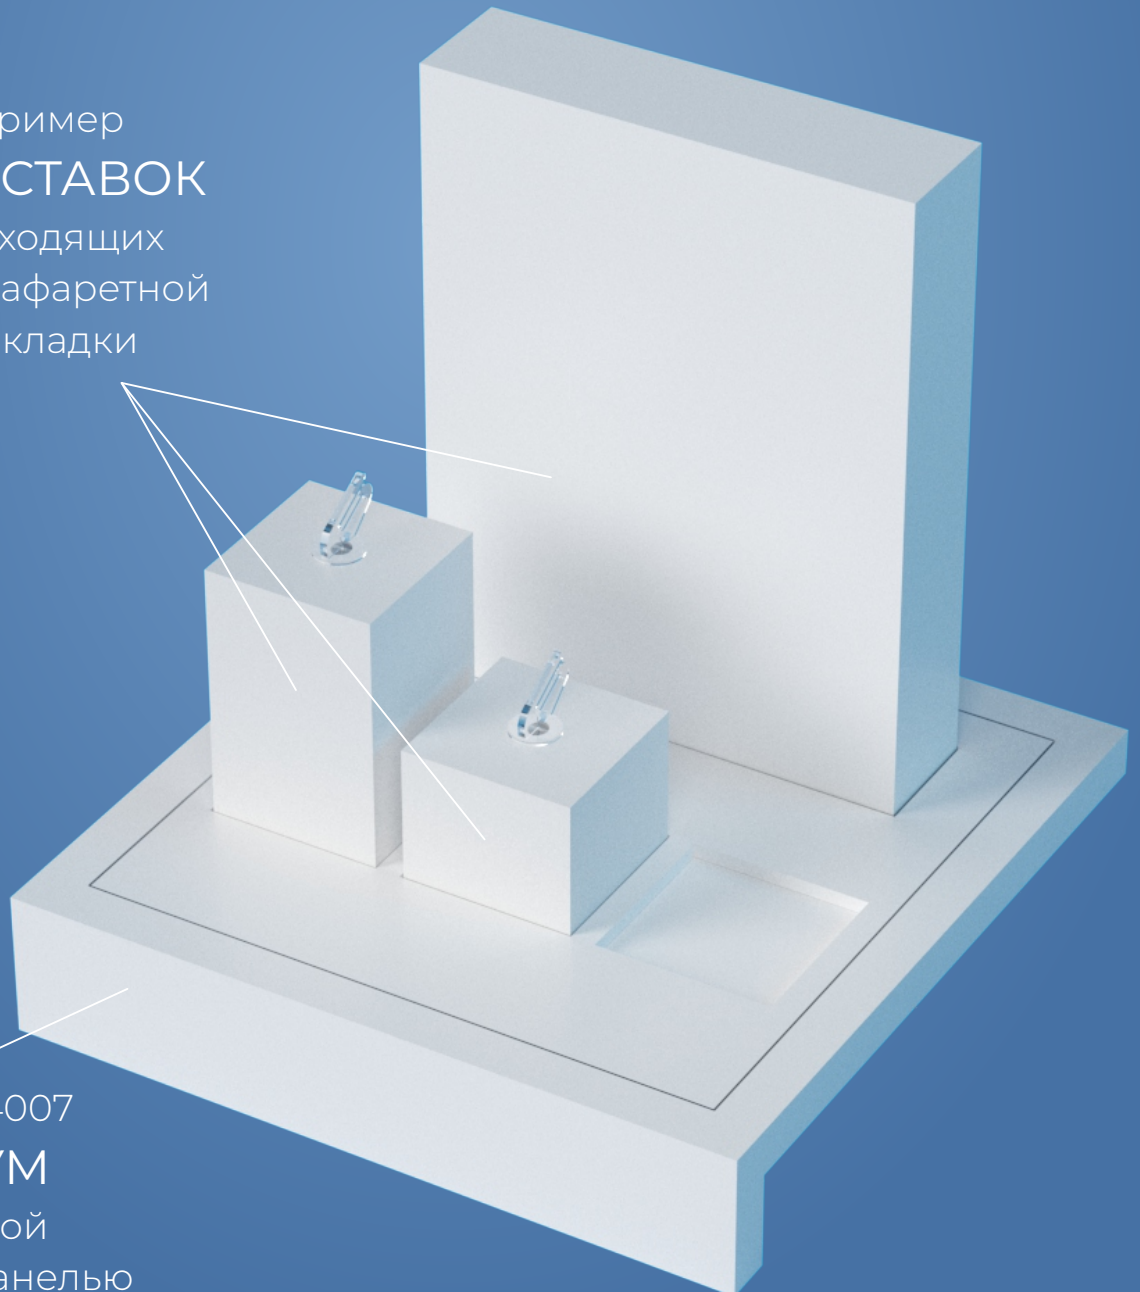

## ТРАФАРЕТ ДЛЯ ПРИСТАВНОГО ПОДИУМА №2

Трафареты для эффектной презентации любых ювелирных изделий в торговых точках. Размещается в приставном подиуме. Выполнен из 3мм акрила. Предназначен для удобной и быстрой выкладки товара.

129мм

129мм

Пример  
**ПОДСТАВОК**  
подходящих  
для трафаретной  
выкладки

Артикул: 14007

**ПОДИУМ**  
приставной  
со съемной панелью