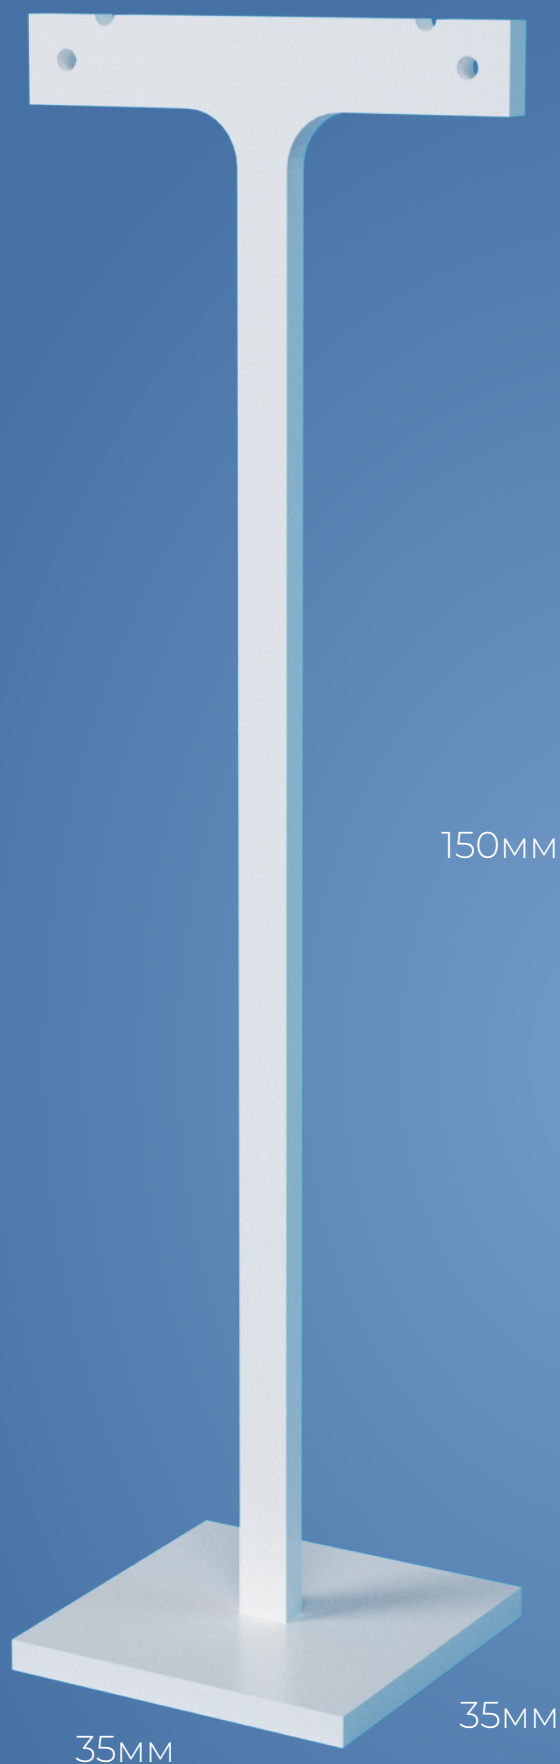

Артикул: 06150

ПОДСТАВКА ПОД СЕРЬГИ Т-ОБРАЗНАЯ 150ММ

Подставка для эффектной презентации серёг в торговых точках. Выполнена из 3мм акрила. 2 варианта для крепления украшений. Подходит для трафаретной выкладки.

150мм

35мм

35мм

2 варианта
крепления

Подходит для трафаретной выкладки.