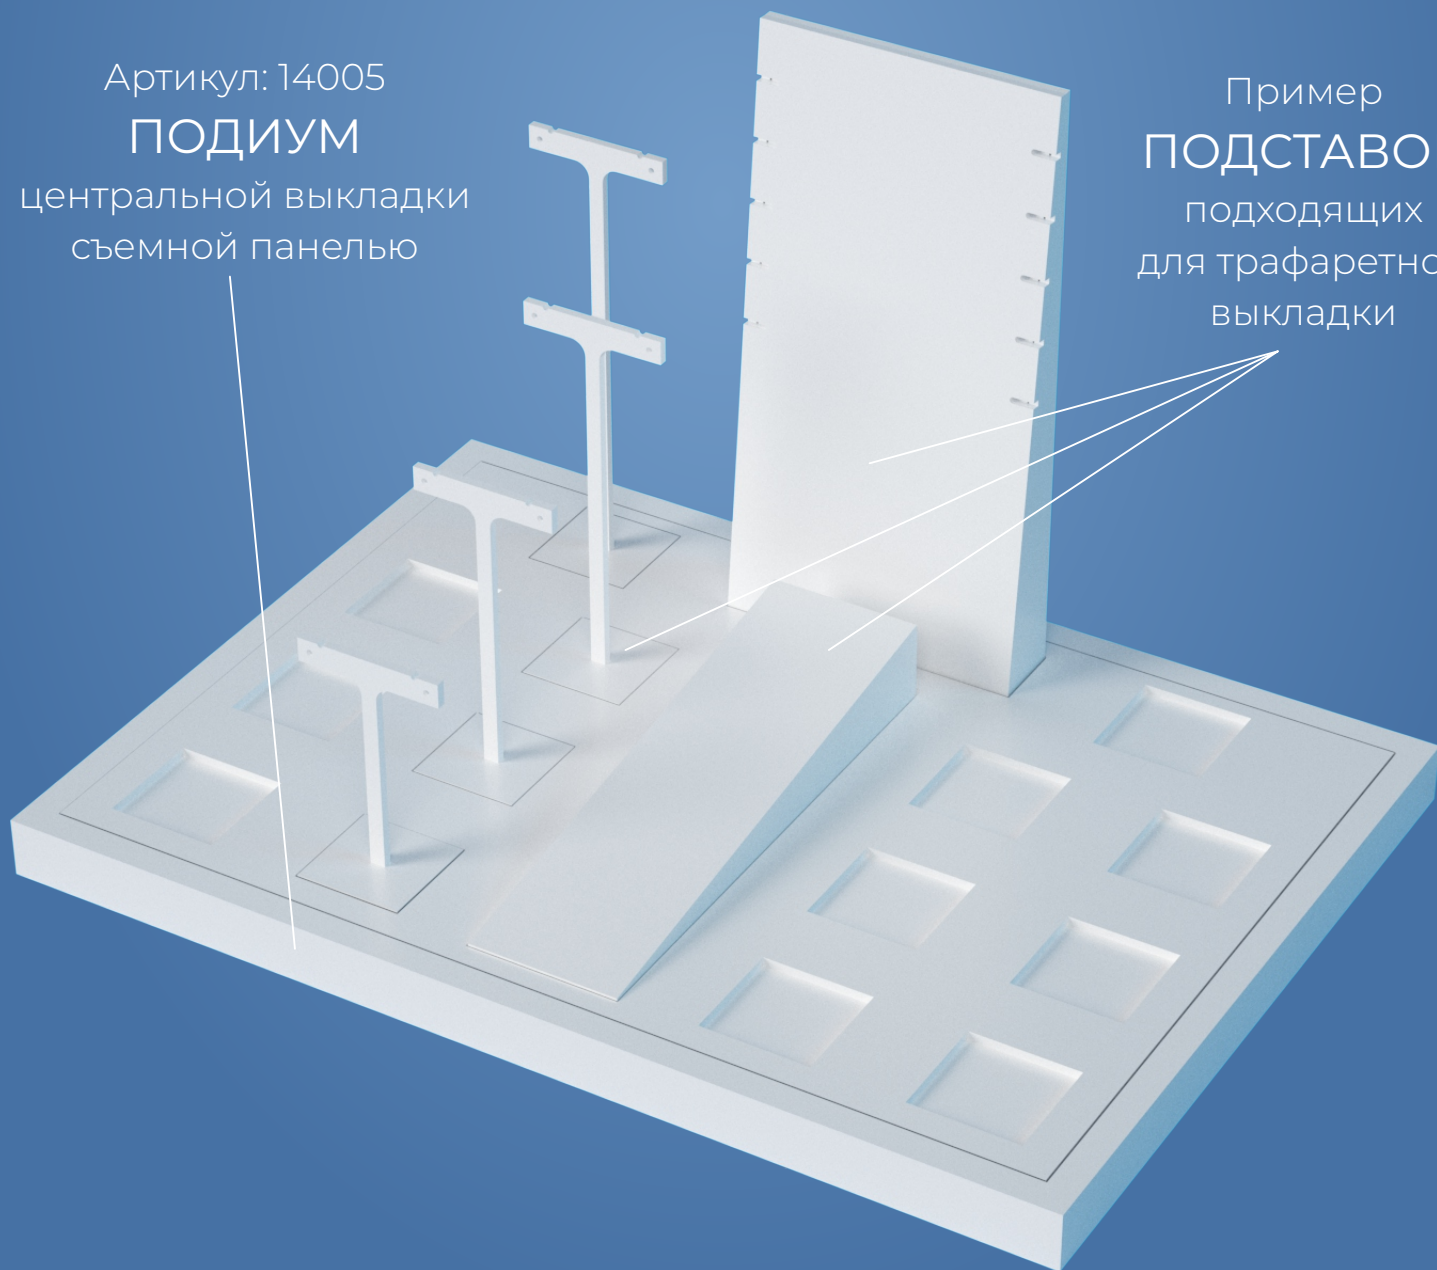

## ТРАФАРЕТ ДЛЯ ПОДИУМА ЦЕНТРАЛЬНОЙ ВЫКЛАДКИ №2

Трафареты для эффектной презентации любых ювелирных изделий в торговых точках. Размещается в подиуме центральной выкладки фиксированно. Выполнен из 3мм акрила. Предназначен для удобной и быстрой выкладки товара.

229мм

329мм

Артикул: 14005

## ПОДИУМ

центральной выкладки  
съемной панелью

Пример  
ПОДСТАВОК  
подходящих  
для трафаретной  
выкладки